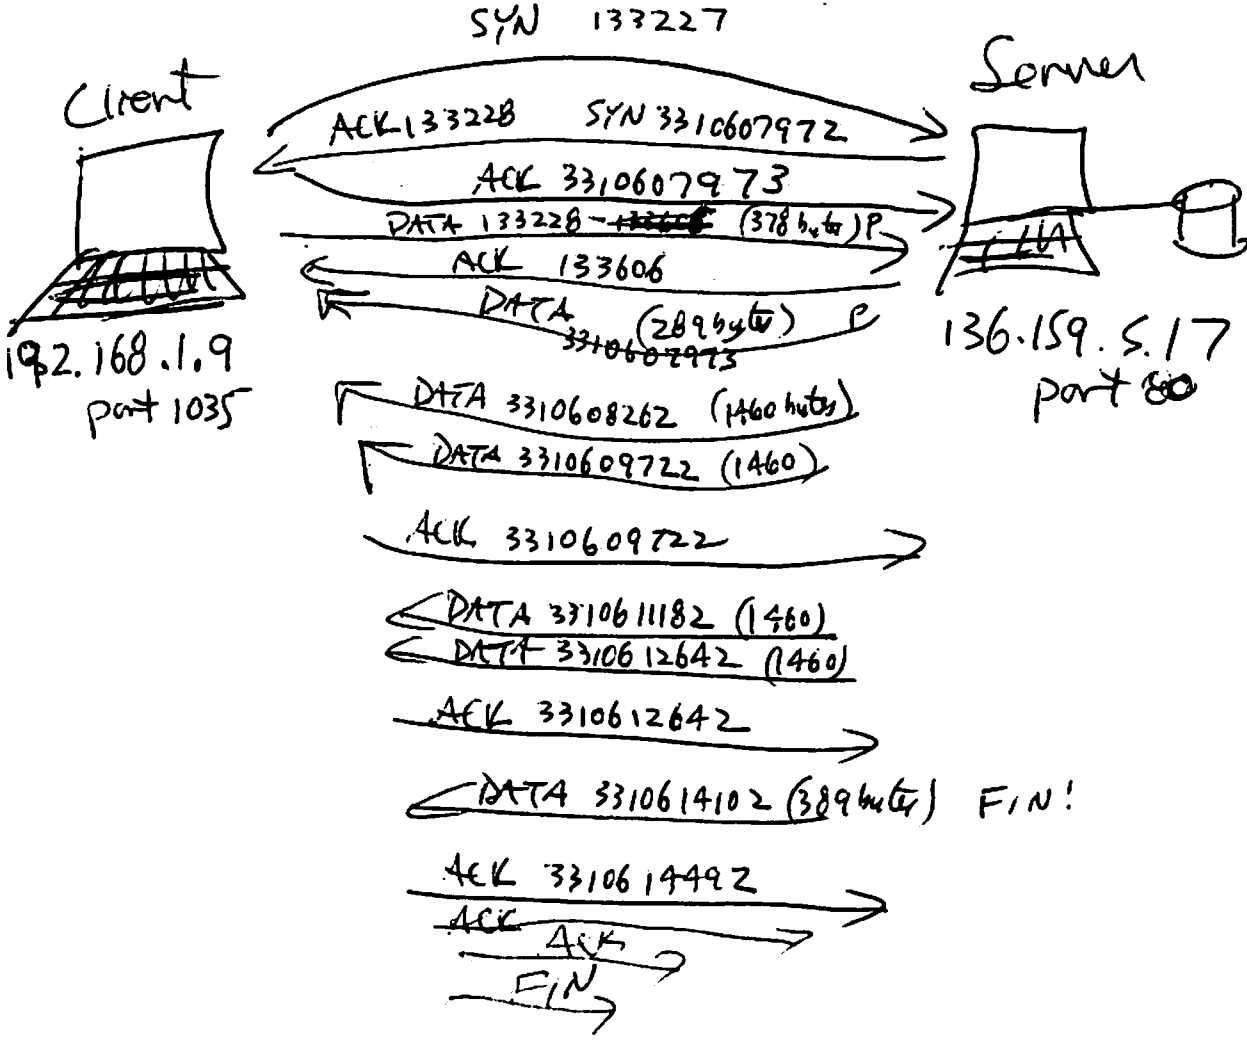

32KB

AL
TL
NL

AL
TL
NL

24KB

0.26seconds!

6518 bytes ← header 289 object 6229